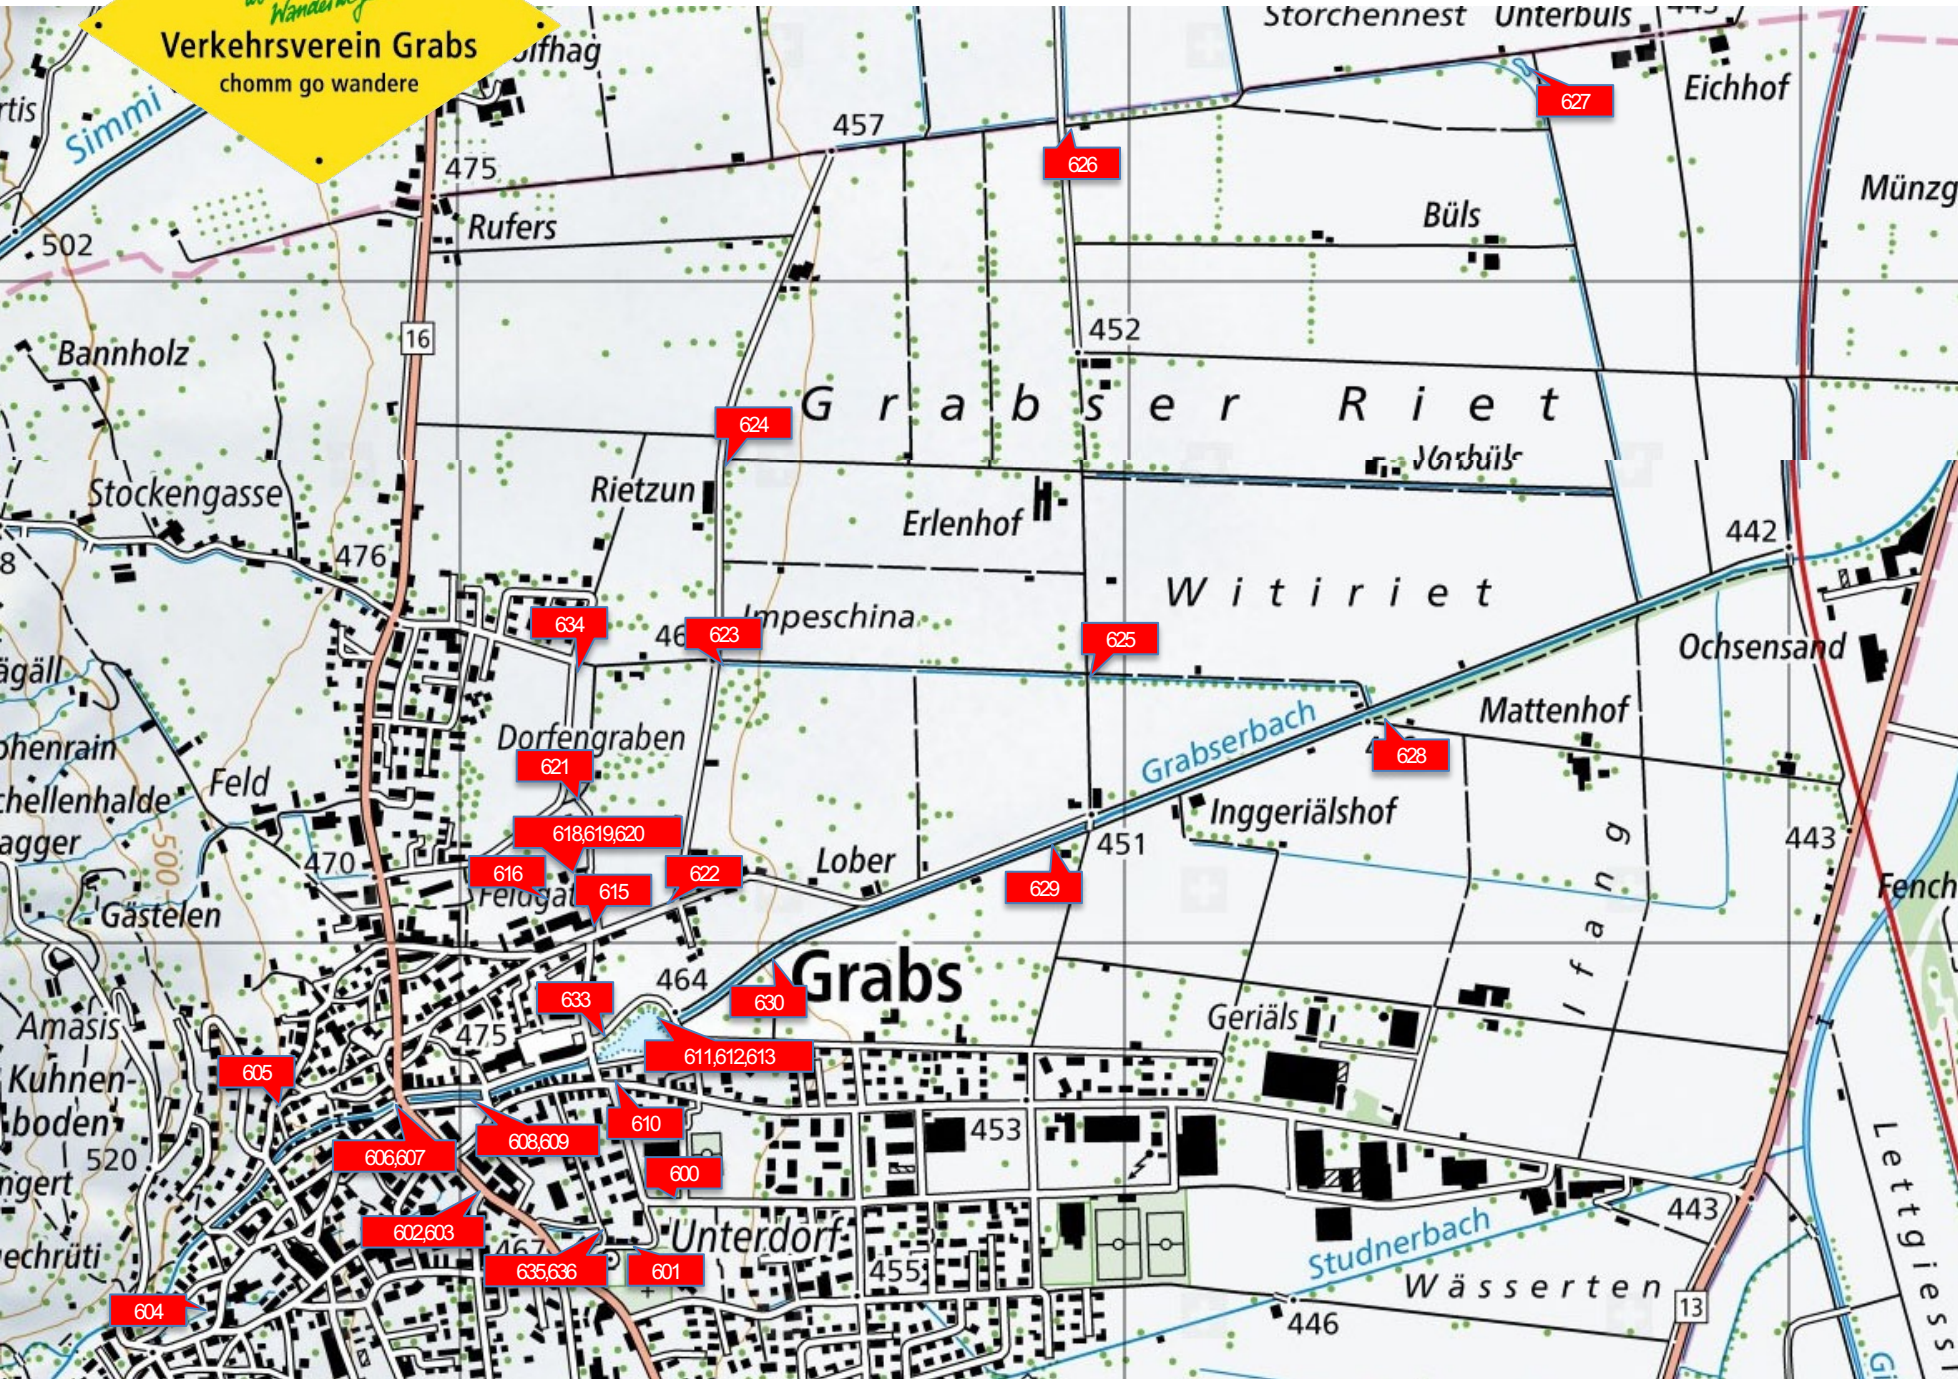

Bänklikarte Grabs-Süd

über 120 km
Wanderwege!

Verkehersverein Grabs
chomm go wandere

Bänklikarte Grabs-Nord

Bänklikarte Grabs-Berggebiet

Bänklikarte Grabs-Alpen