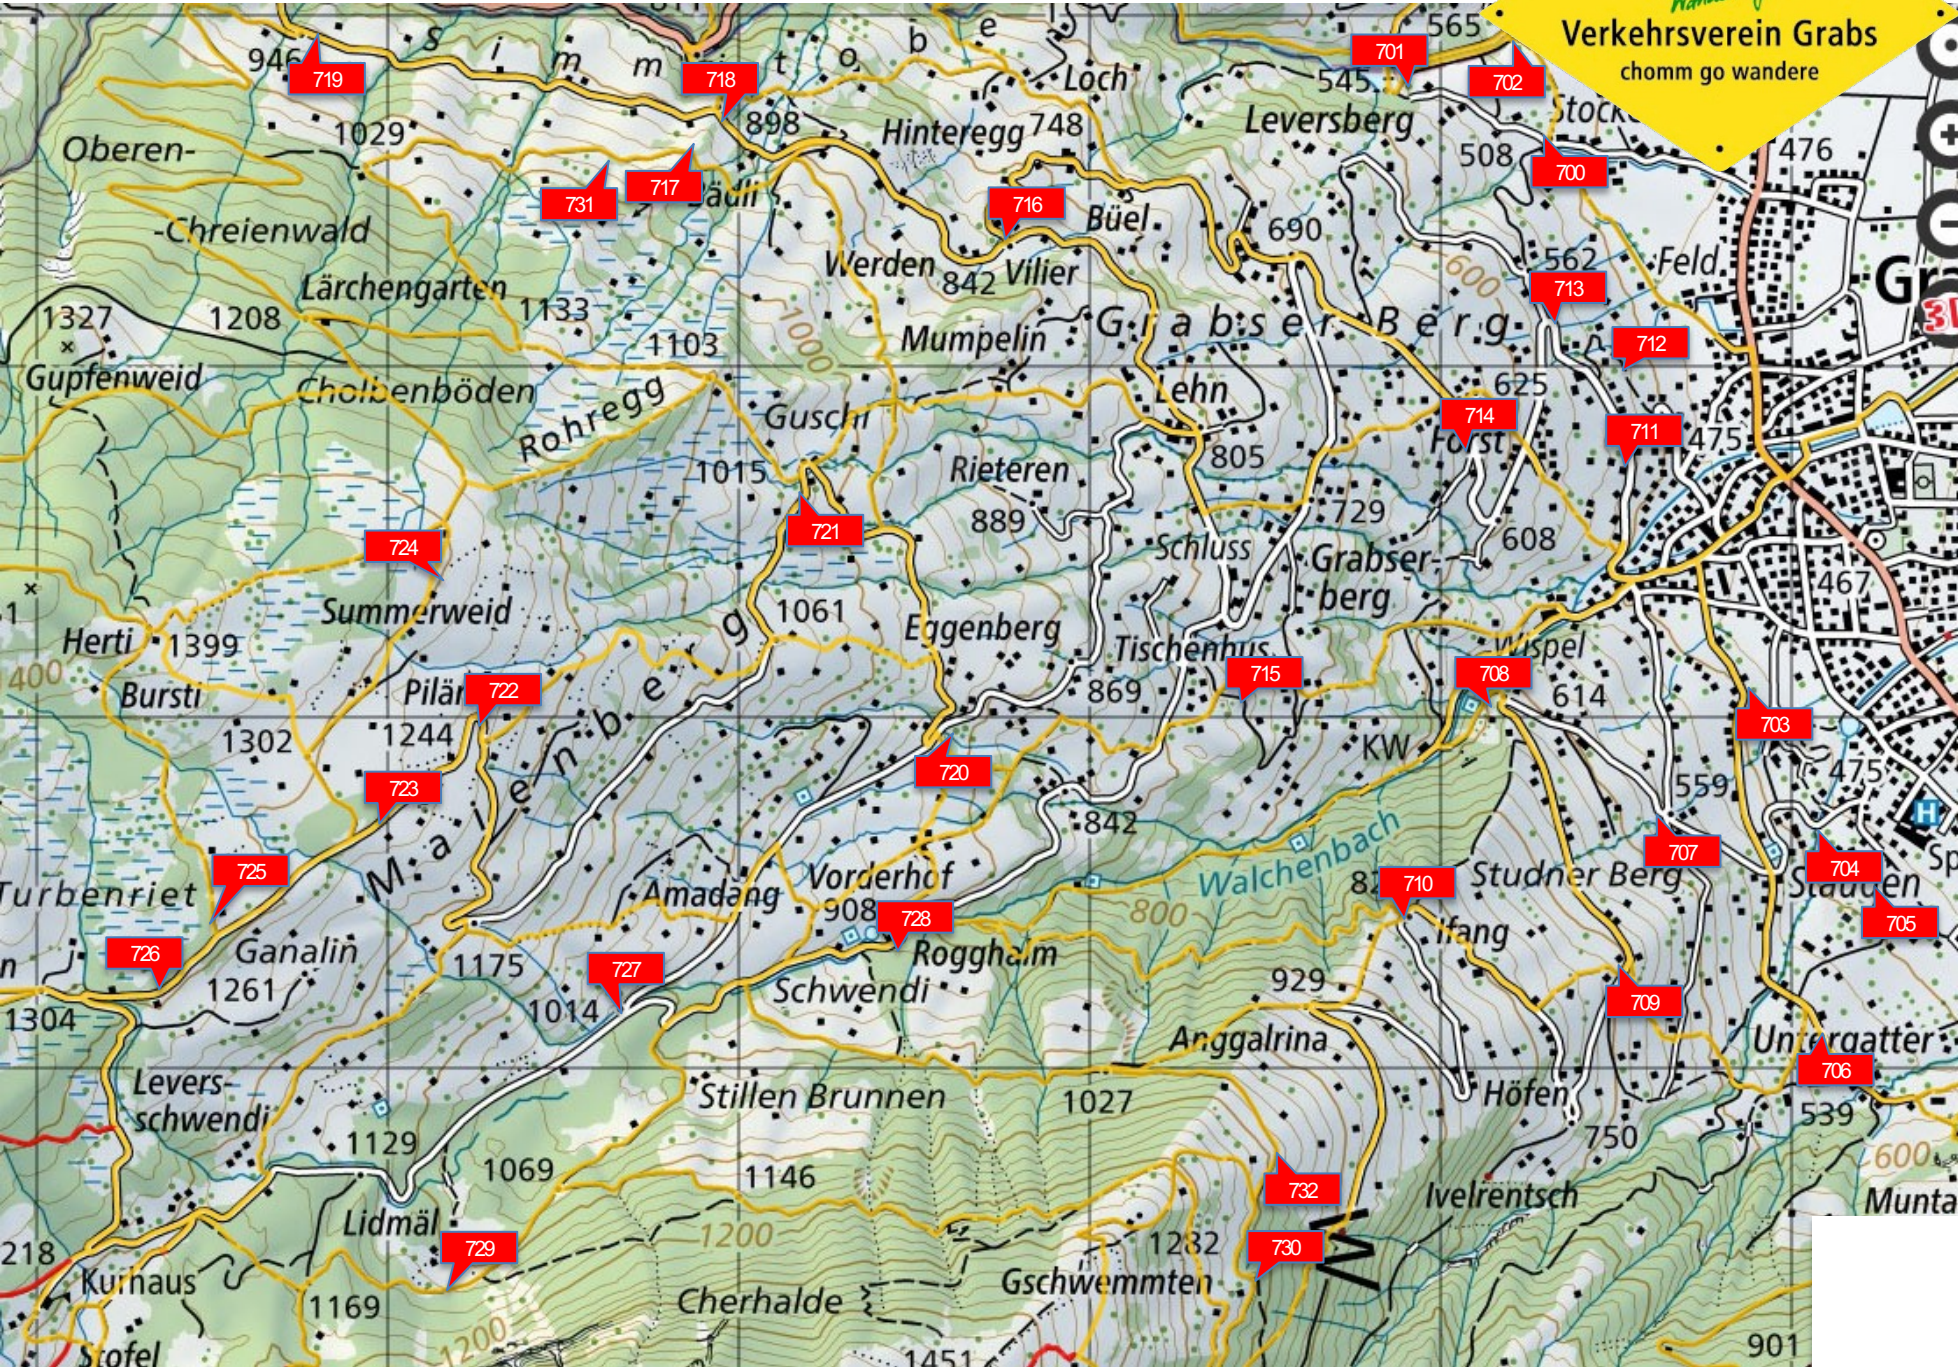

Bänklikarte Grabs-Süd

über 120 km
Wanderwege!

Verkehersverein Grabs
chomm go wandere

Bänklikarte Grabs-Nord

Bänklikarte Grabs-Berggebiet

Bänklikarte Grabs-Alpen