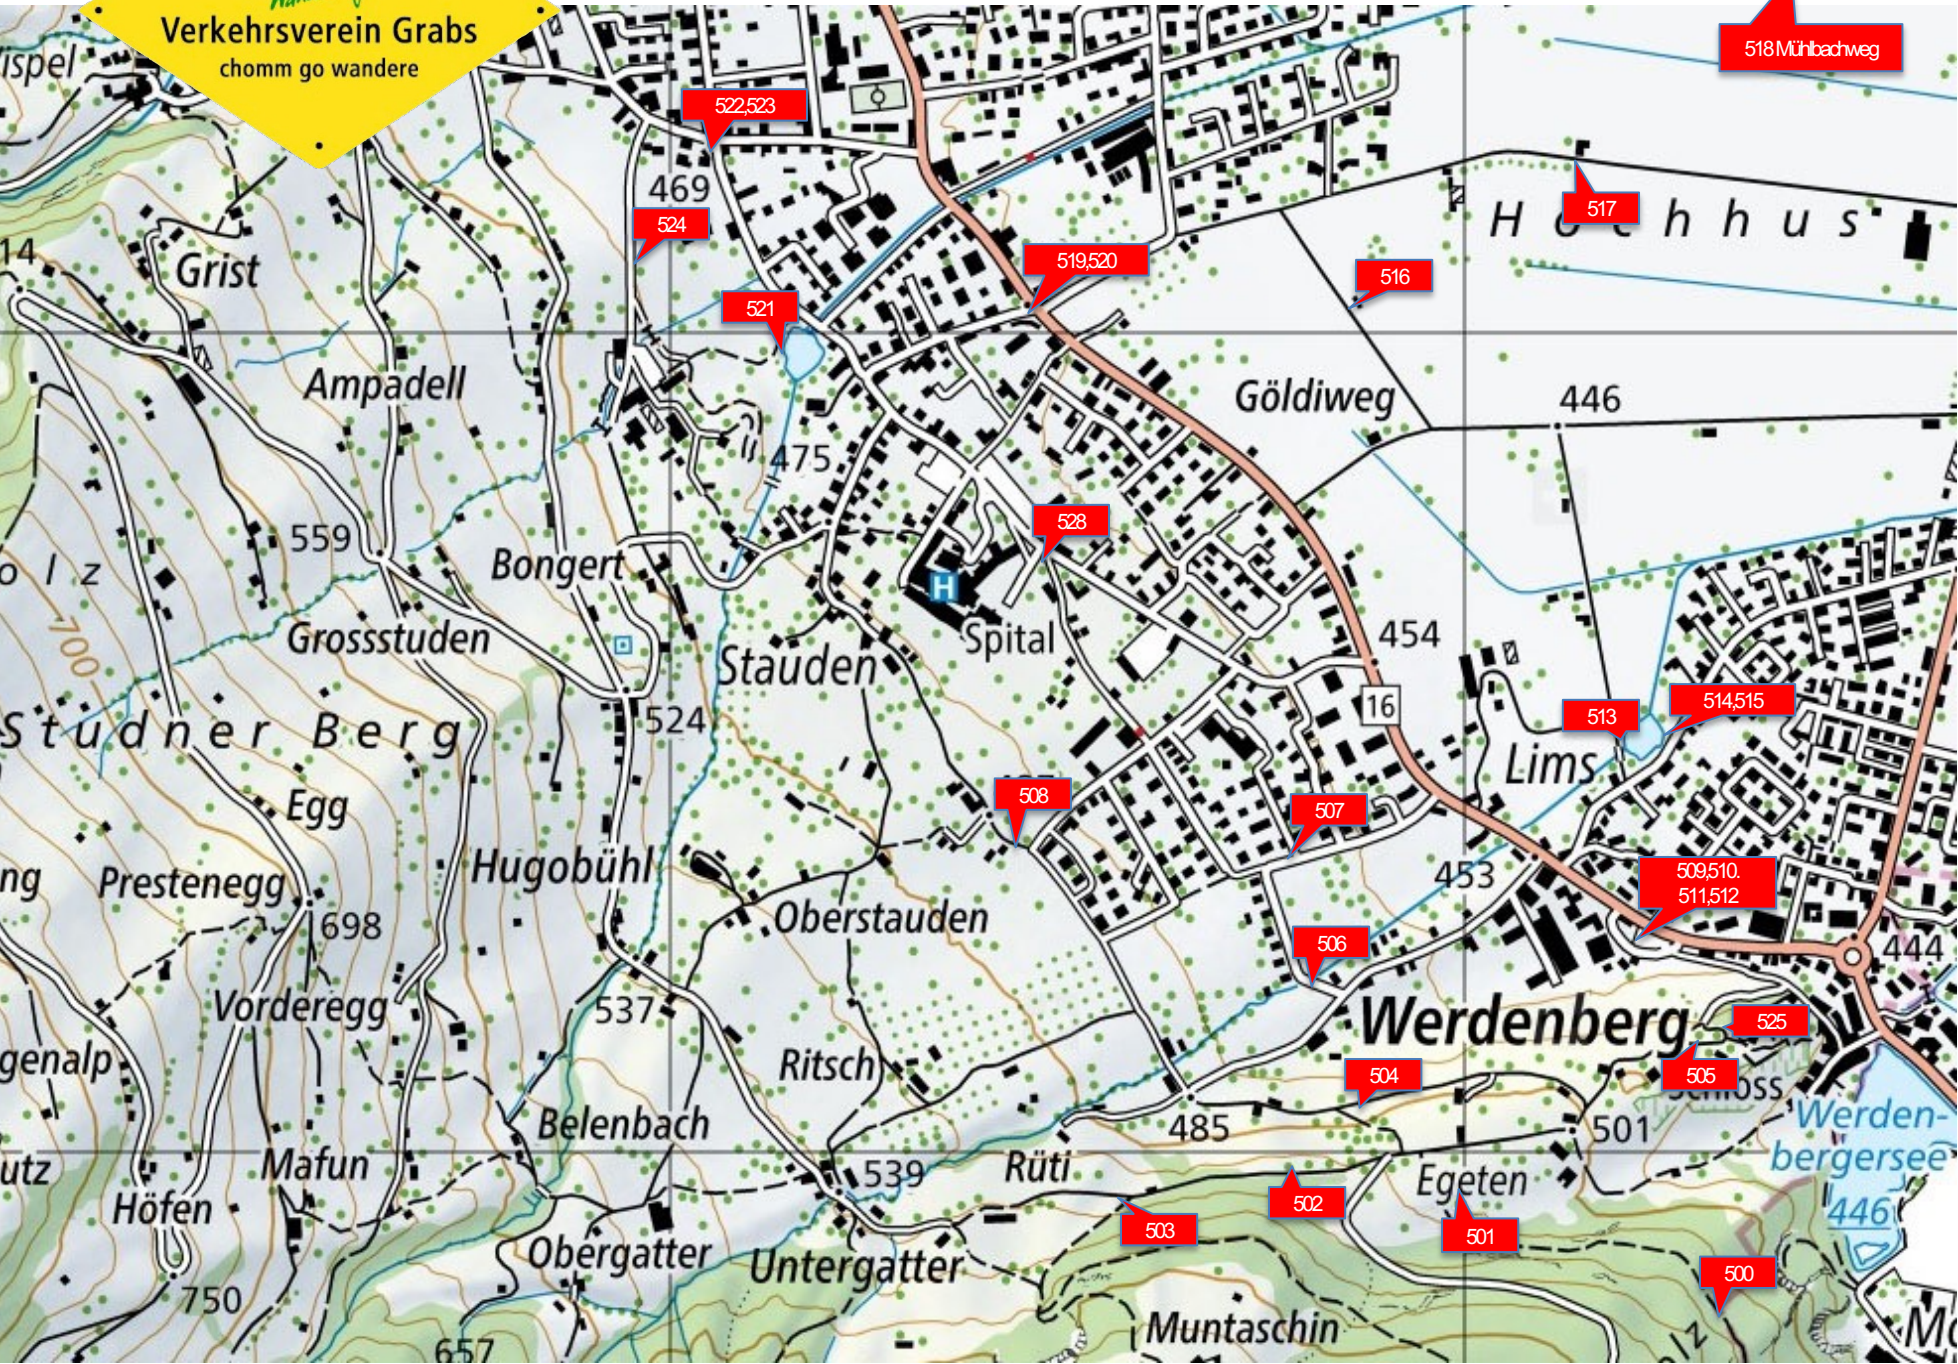

Bänklikarte Grabs-Süd

über 120 km
Wanderwege!

Verkehersverein Grabs
chomm go wandere

Bänklikarte Grabs-Nord

Bänklikarte Grabs-Berggebiet

Bänklikarte Grabs-Alpen